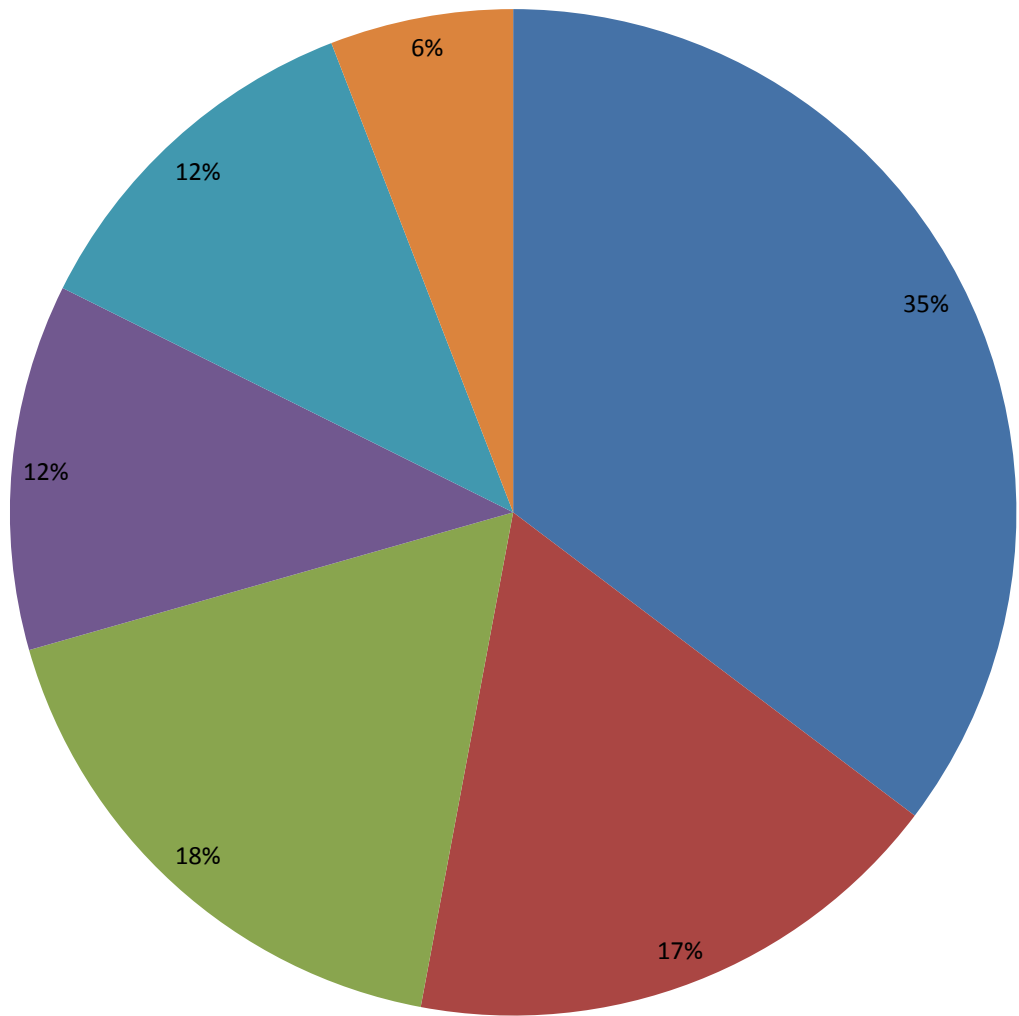

2008-2009 წლის კურსდამთავრებულები (19-2)

- ოსუ
- შავი ზღვის საერთაშორისო უნივერსიტეტი
- კავკასიის ბიზნეს-სკოლა
- თავისუფალი უნივერსიტეტი
- ქართულ-ამერიკული ინსტიტუტი
- სტუ